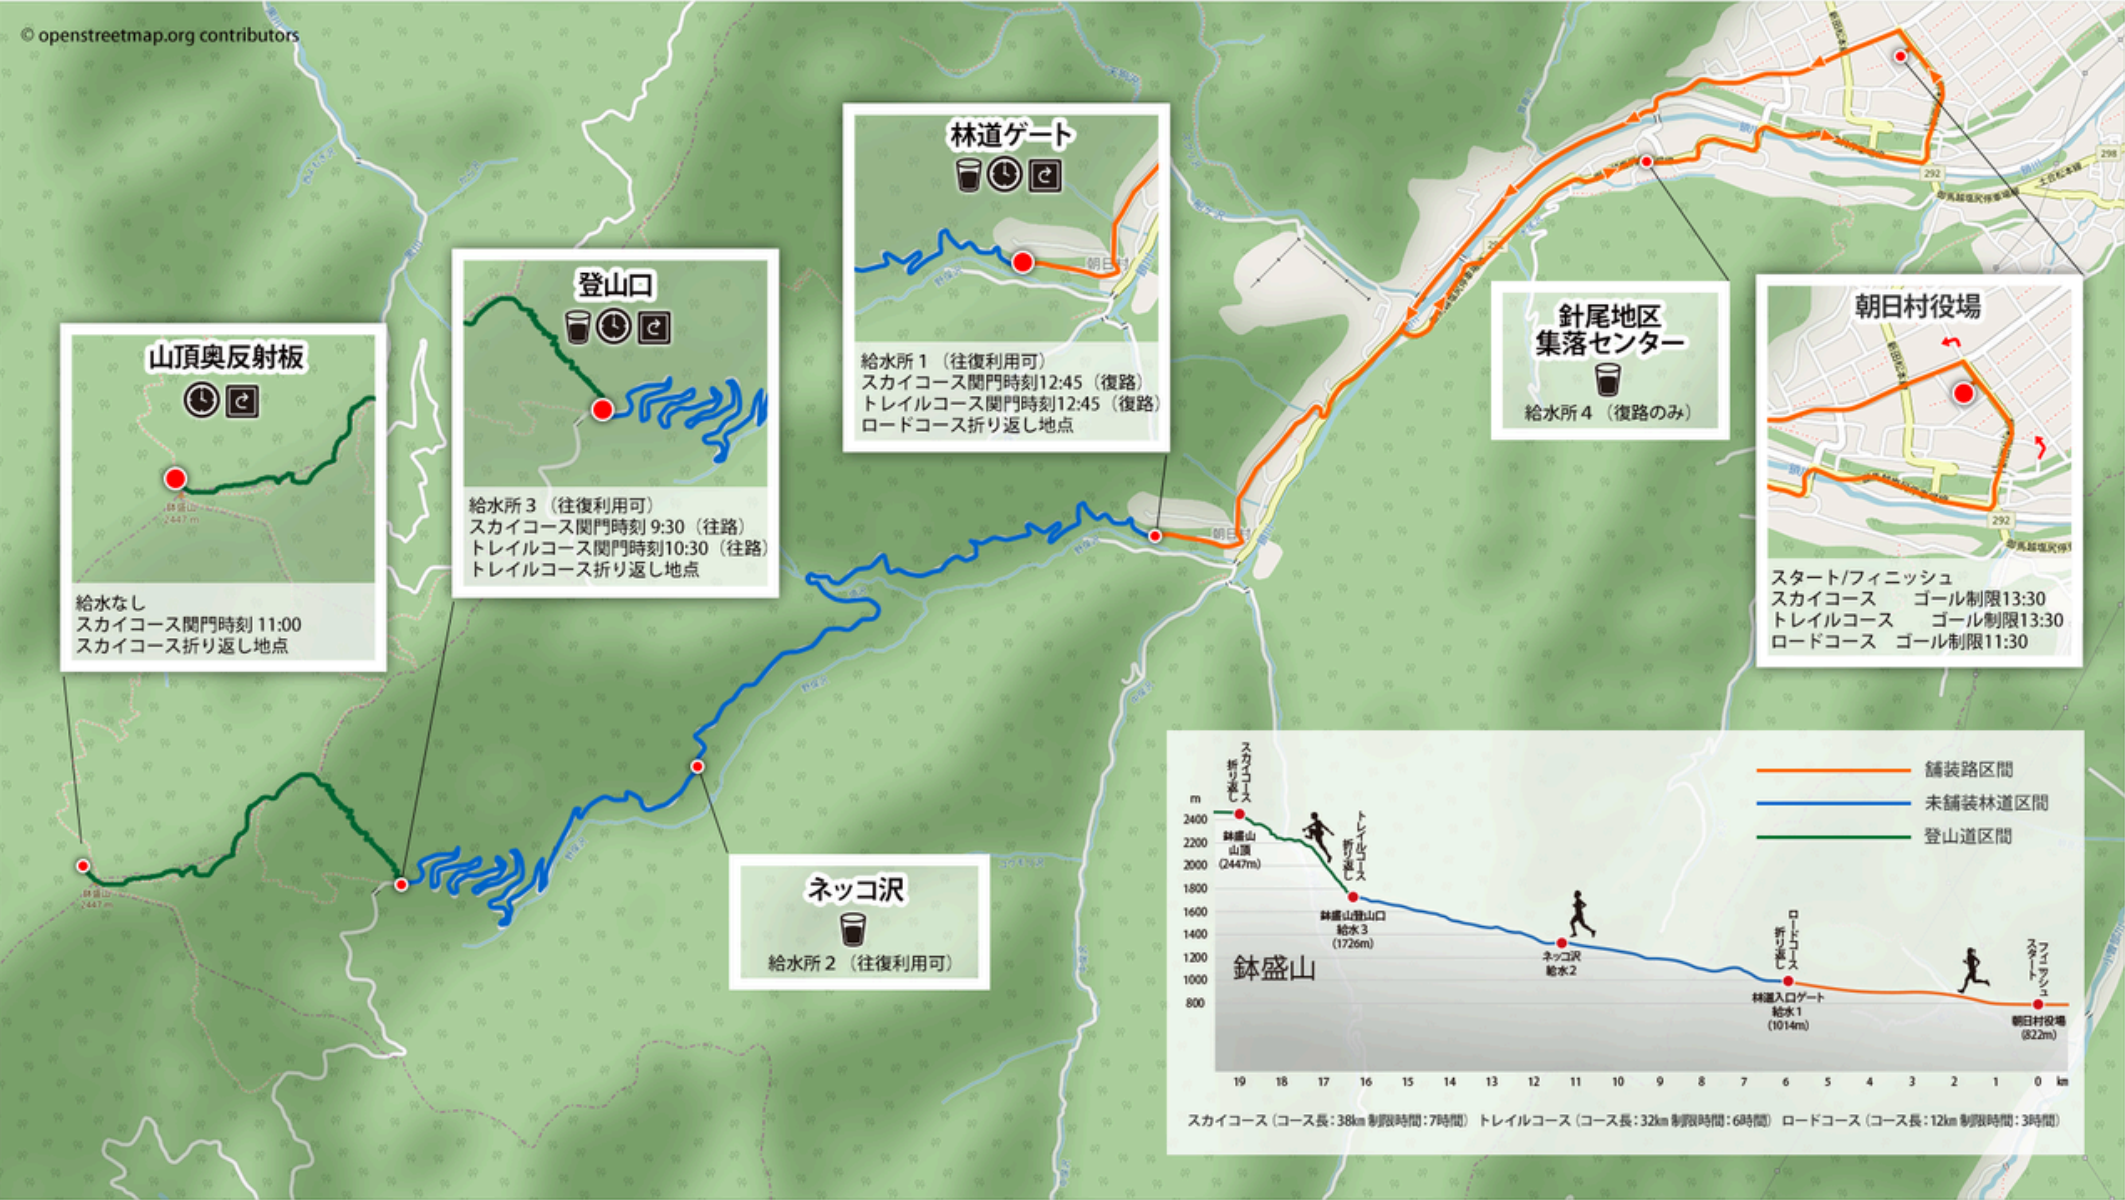

鉢盛山登山マラソン応援マップ

— 6th HACHIMORI-YAMA MOUNTAIN MARATHON 2024 —

2024.8.4 (日) 開催

のりしろ

- ・各時刻は、通過時刻の目安となっております。
- ・沿道での応援の際は、水分補給・帽子の着用など対策をとり、熱中症に十分お気を付けください。
- ・皆さんの応援は、選手の励みとなります。応援をどうぞよろしくお願いいたします。

鉢盛山登山マラソン2024コースマップ / Hachimori Mountain Marathon 2024 Course Map

2024年8月4日 (日) 開催

■スカイコース (コース長: 38km 制限時間: 7時間) ■トレイルコース (コース長: 32km 制限時間: 6時間) ■ロードコース (コース長: 12km 制限時間: 3時間)