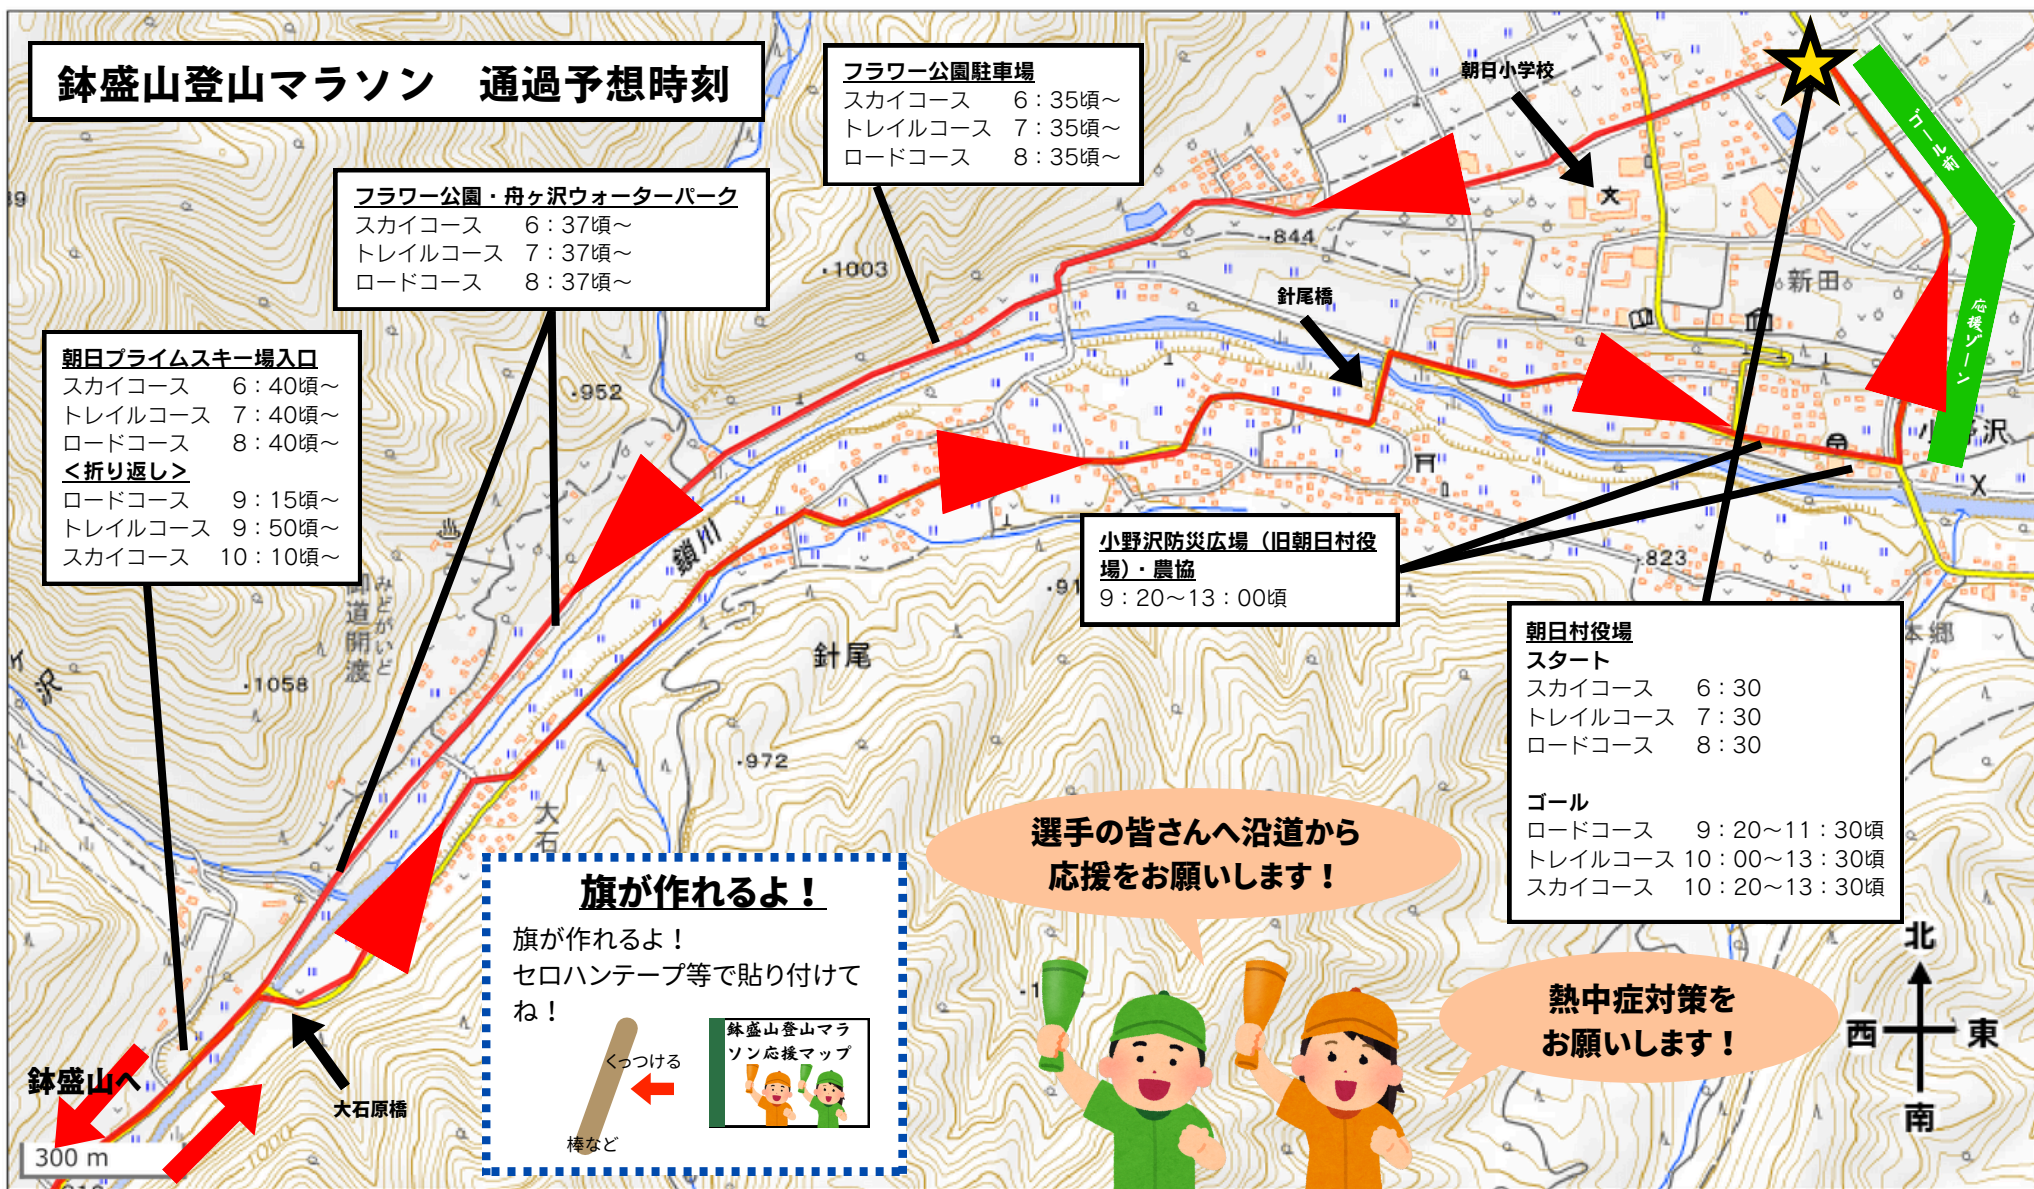

鉢盛山登山マラソン応援マップ

— 6th HACHIMORI-YAMA MOUNTAIN MARATHON 2024 —

2024.8.4 (日) 開催

のりしろ

- ・各時刻は、通過時刻の目安となっております。
- ・沿道での応援の際は、水分補給・帽子の着用など対策をとり、熱中症に十分お気を付けください。
- ・皆さんの応援は、選手の励みとなります。応援をどうぞよろしくお願いいたします。

鉢盛山登山マラソン2024コースマップ / Hachimori Mountain Marathon 2024 Course Map

2024年8月4日 (日) 開催

■スカイコース (コース長: 38km 制限時間: 7時間) ■トレイルコース (コース長: 32km 制限時間: 6時間) ■ロードコース (コース長: 12km 制限時間: 3時間)